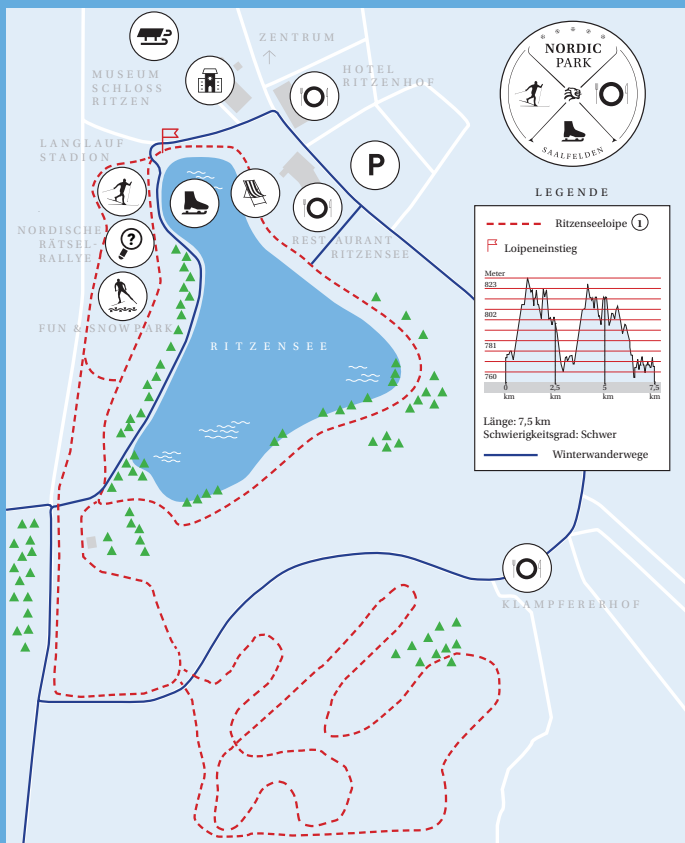

# NORDIC PARK EXPERIENCE

02.02. | 16.02. | 23.02.

Fotos: © Michael Geißler

**12.00 - 16.00 Uhr**  
am Ritzensee Saalfelden

**EINTRITT FREI!**

# PROGRAMM

alle Infos  
zum Programm

- Kids Wintergames
- Nordische Rätselrallye
- Chill-Out Lounge
- Nordische Spezialitäten vom BBQ
- Marshmallows grillen
- Eislaufen am Ritzensee u.v.m.

Druckprodukt mit finanziellem  
**Klimabeitrag**  
ClimatePartner.com/27570-2501-1001